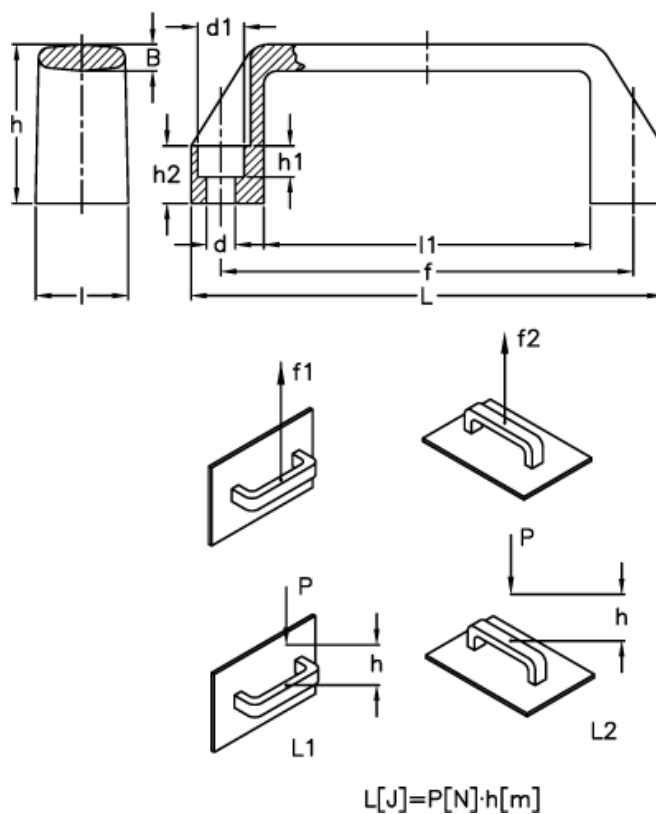

Varenummer: 2304037205  
 Beskrivelse: E+G Bøjlegreb  
 M.443/200-CH, rød

## Mål

B	= 8.0	h2	= 17
d	= 8.5	l	= 28
d1	= 13.5	L	= 197
f	= 179 +/- 1	l1	= 153
F1 (N)	= 2800	L1 (J)	= 28
F2 (N)	= 2700	L2 (J)	= 17
h	= 50		
h1	= 8.5		